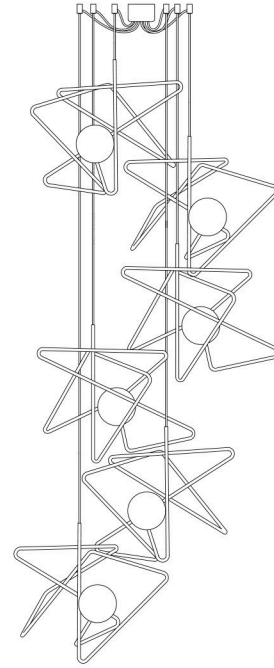

Inciucio

Sospensione
Pendant

Sospensione
Pendant

Sospensione
Pendant

Dimensioni
Size

Ø 60 x h 60 cm

Ø 90 x h 60 cm

Ø 90 x h 60 cm

Sorgente luminosa
Light source

E27 halo/led
1 x max 53W

E27 halo/led
3 x max 53W

E27 halo/led
6 x max 53W

Lunghezza del cavo
Cable length

150 cm

150 cm

300 cm

Codice
Code

201.21

201.23

201.26

Colori
Colors

Sand Black, Sand
White, Light Gold

Sand Black, Sand
White, Light Gold

Sand Black, Sand
White, Light Gold